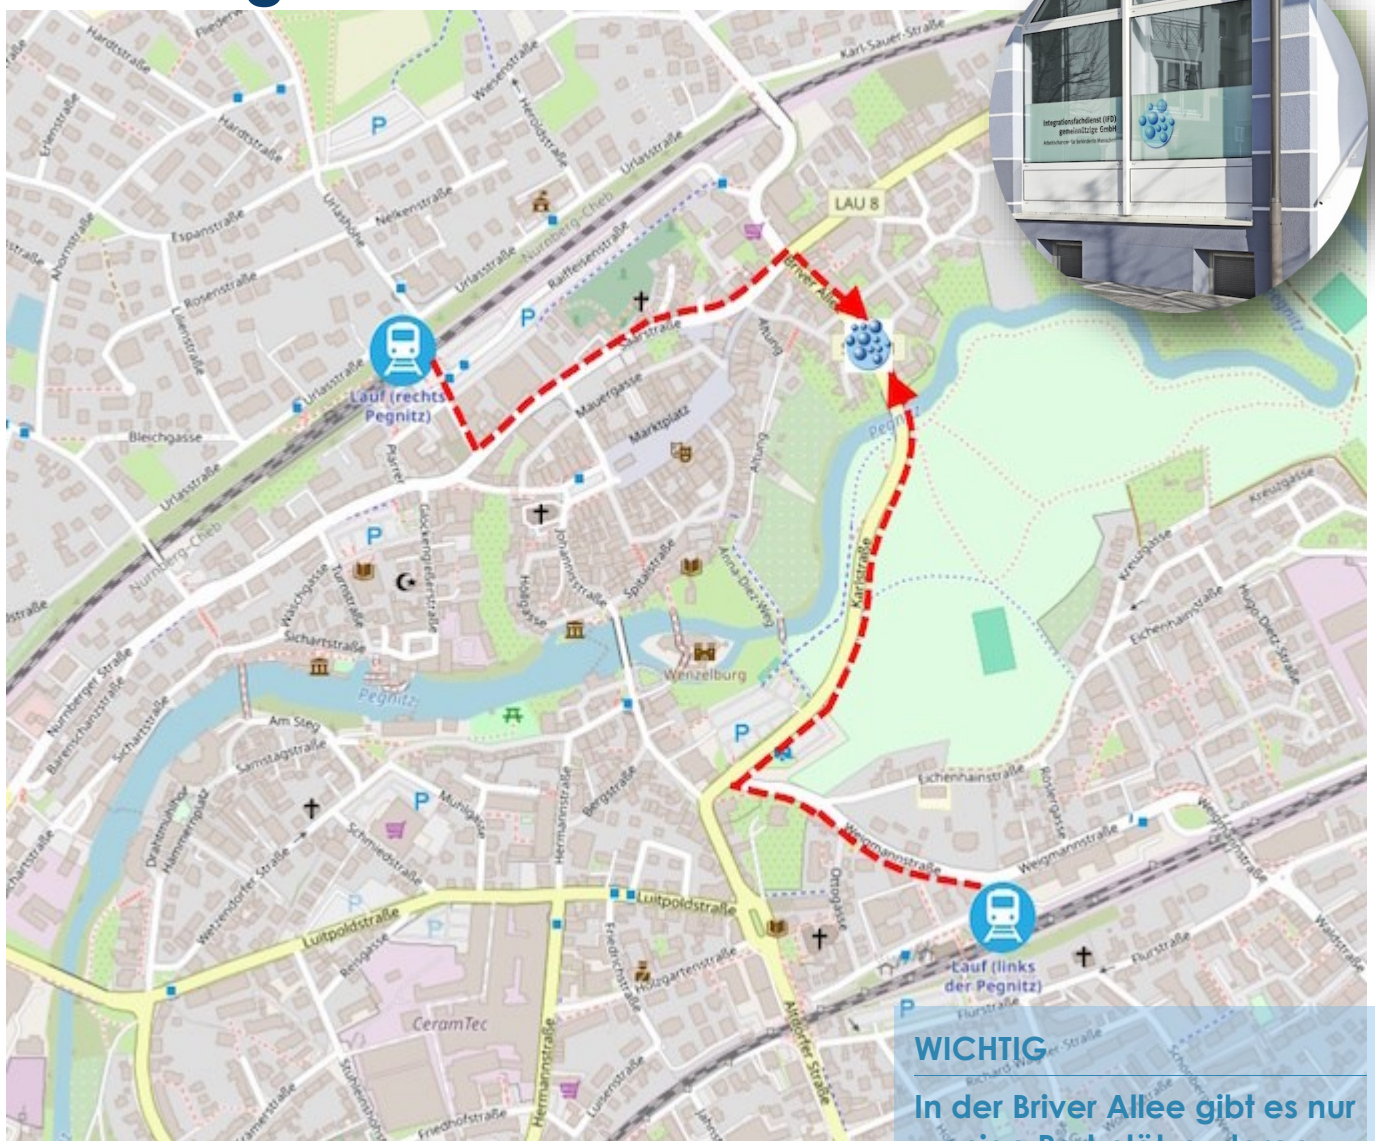

Integrationsfachdienst (IFD) gGmbH GESCHÄFTSSTELLE LAUF

Briver Allee 9
91207 Lauf

Telefon: 09123 965654
Mail: gst-lauf@ifd-ggmbh.de

Der Weg zu uns:

ÖFFENTLICHE VERKEHRSMITTEL

R-BAHN: R30, R31 Haltestelle Lauf rechts der Pegnitz (Fußweg ca. 5 Minuten)
S-Bahn: S2 Haltestelle Lauf links der Pegnitz (Fußweg ca. 10 Minuten)

WICHTIG

In der Briver Allee gibt es nur wenige Parkplätze, deren Nutzung zeitlich begrenzt ist. Im Hof des Anwesens Nr. 9 steht lediglich ein Behindertenparkplatz zur Verfügung. Von dort aus führt ein barrierefreier Zugang in das Haus.